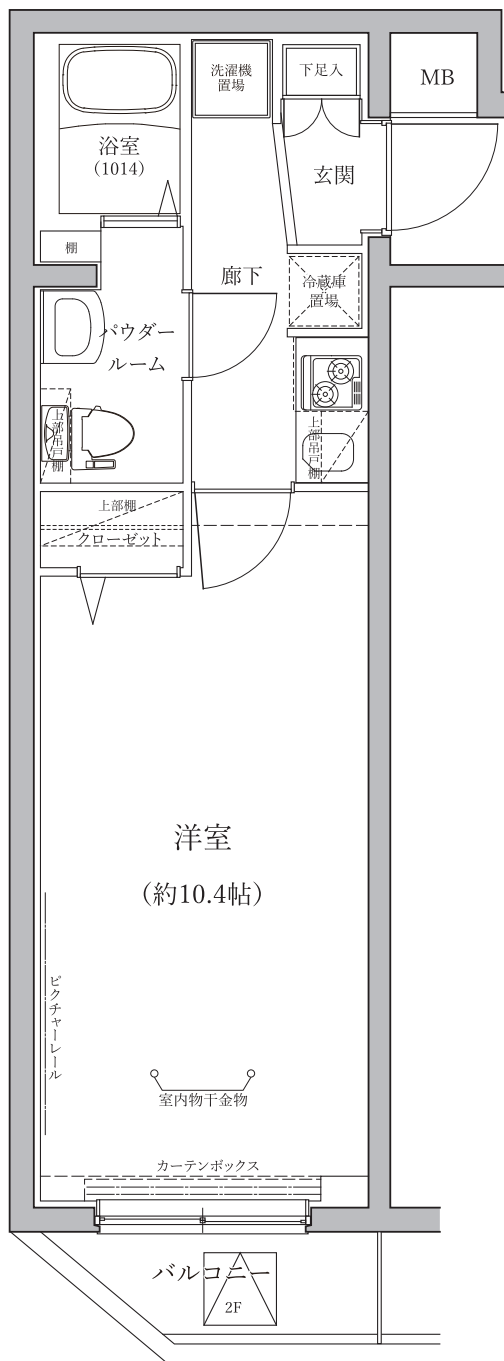

E  
type

1K

ROOM NUMBER

103.207

住戸専有面積 **29.83** m<sup>2</sup> (9.02坪) ※MB面積含む | バルコニー面積 **2.61** m<sup>2</sup> (0.78坪) [207号室] · **3.24** m<sup>2</sup> (0.98坪) [103号室]

103号室部分図