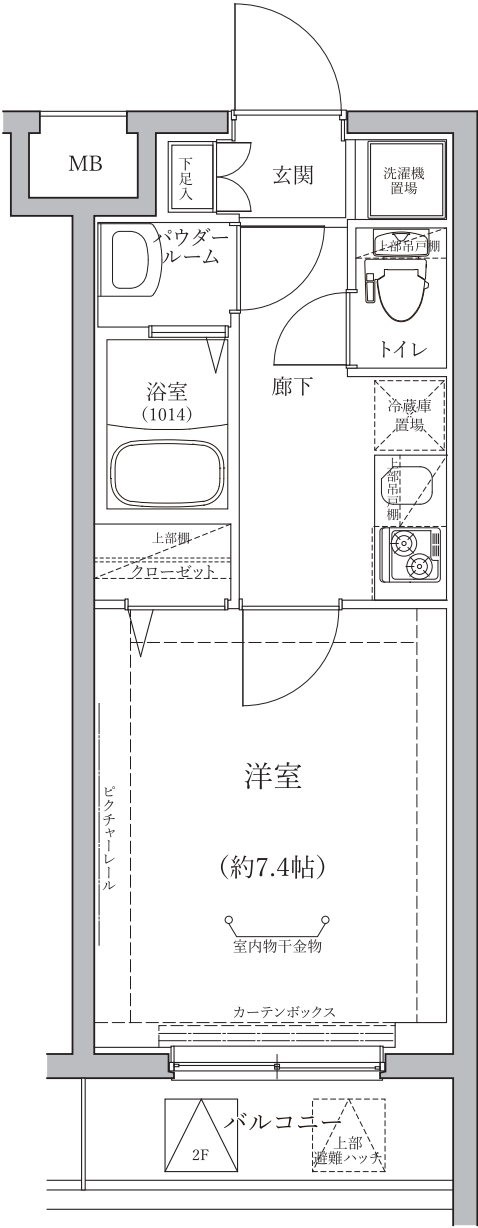

D1
type

1K

ROOM NUMBER

101・205

住戸専有面積 **24.57** m²(7.43坪)※MB面積含む
バルコニー面積 **3.46** m²(1.04坪)[205号室]・**2.79** m²(0.84坪)[101号室]

101号室部分図